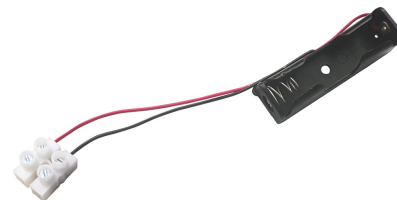

Codice articolo: 001805/00152AA

Descrizione del prodotto: Porta batteria supplementare per rivelatori ITALO

Caratteristiche principali: Porta batteria supplementare con morsettiera per rivelatori via radio ITALO linea ORO e Universali a basso assorbimento. Adatto ad ospitare una pila al litio AA da 3,6 V, art. 001515/00205AC (non fornita), in parallelo con la pila in dotazione del rivelatore, per aumentarne la durata. Per gli ITALO nelle versioni a basso assorbimento può essere inserito all'interno del fondo in policarbonato, per i dispositivi della linea ORO deve essere utilizzato in abbinamento all'art. 1955-FB (non fornito).

CARATTERISTICHE TECNICHE

- Cavo: nero/rosso AWG 26, lunghezza 200 mm
- Dimensioni: 56,5 x 17,0 X 14,0 mm (porta batteria)
- Dimensioni: 15,0 x 17,0 X 13,7 mm (morsettiera)
- Compatibilità: tutti i rivelatori ITALO della linea ORO e Radio Universale a basso assorbimento