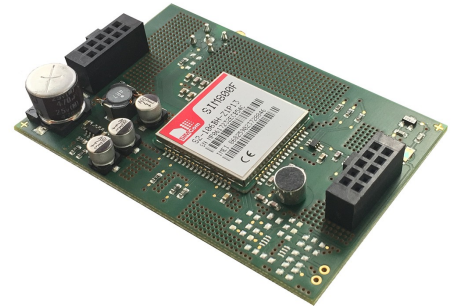

Codice articolo: 8050-IST003

Descrizione del prodotto: Scheda programmatore GSM centrali ORO

Caratteristiche principali: Scheda programmatore telefonico GSM da alloggiare all'interno delle centrali della Serie ORO 869, completa di TTS (Text To Speech), messaggi vocali sullo stato allarme e risponditore, rubrica di 16 numeri, credito residuo della SIM attraverso SMS.

CARATTERISTICHE TECNICHE

- Messaggio vocale: allarme BUS, allarme 24 h, allarme
- Registrazione messaggi vocali: tramite TTS (Text To Speech)
- Programmazione scheda combinatore: tramite ORO-SOFT o display tastiera nel caso di centrale ORO art. 8039-ISC001
- Memoria telefonica: 16 utenti
- Blocco allarme: da tastiera locale nel caso di centrale ORO art. 8039-ISC001 o da terminale remoto
- Credito residuo: segnalazione tramite SMS
- Azioni effettuabili da remoto tramite SMS ed APP ItalianasensoriGSM scaricabile da Apple Store e Google Play Store
 - Richiesta stato impianto
 - Attivazione e disattivazione impianto
 - Attivazione e disattivazione dei singoli programmi
 - Inclusione ed esclusione della singola zona (filare o radio)
 - Richiesta del credito disponibile
 - Richiesta scadenza SIM
 - Attivazione ascolto ambientale
 - Allarme antipanico
 - Blocco Allarmi
 - Commutazione e interrogazione stato carichi
 - Gestione rubrica
 - Modifica ora/data
 - Memoria eventi Impostazioni