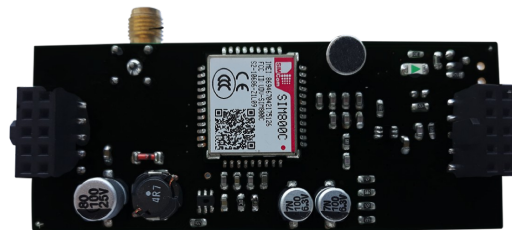

Codice articolo: 8155-IST004

Descrizione del prodotto: Scheda combinatore GSM/GPRS centrali ORO

Caratteristiche principali: Scheda programmatore telefonico GSM e GPRS da alloggiare all'interno delle centrali della Linea ORO, completa di messaggi vocali sullo stato allarme e risponditore, rubrica di 16 numeri, credito residuo della SIM attraverso SMS (TIM, Vodafone, Wind).

CARATTERISTICHE TECNICHE

- Messaggio vocale: per eventi uscite tipo A
- Programmazione scheda combinatore: tramite OROSoft o display tastiera nel caso di centrale con tastiera a bordo
- Memoria telefonica: 16 utenti
- Blocco allarme: da tastiera locale (centrale con tastiera a bordo) o da terminale remoto
- Credito residuo: segnalazione tramite SMS
- Gestione impianto
 - tramite SMS (connessione dati GSM)
 - tramite APP ItalyHOME collegata a Cloud (connessione dati GPRS)
- Azioni effettuabili da remoto:
 - Richiesta stato impianto
 - Attivazione e disattivazione impianto
 - Attivazione e disattivazione dei singoli programmi
 - Inclusione ed esclusione della singola zona (filare o radio)
 - Richiesta del credito disponibile (TIM, Vodafone, Wind)
 - Richiesta scadenza SIM
 - Attivazione ascolto ambientale
 - Allarme antipanico
 - Blocco Allarmi
 - Commutazione e interrogazione stato carichi
 - Gestione rubrica
 - Modifica ora/data
 - Memoria eventi Impostazioni